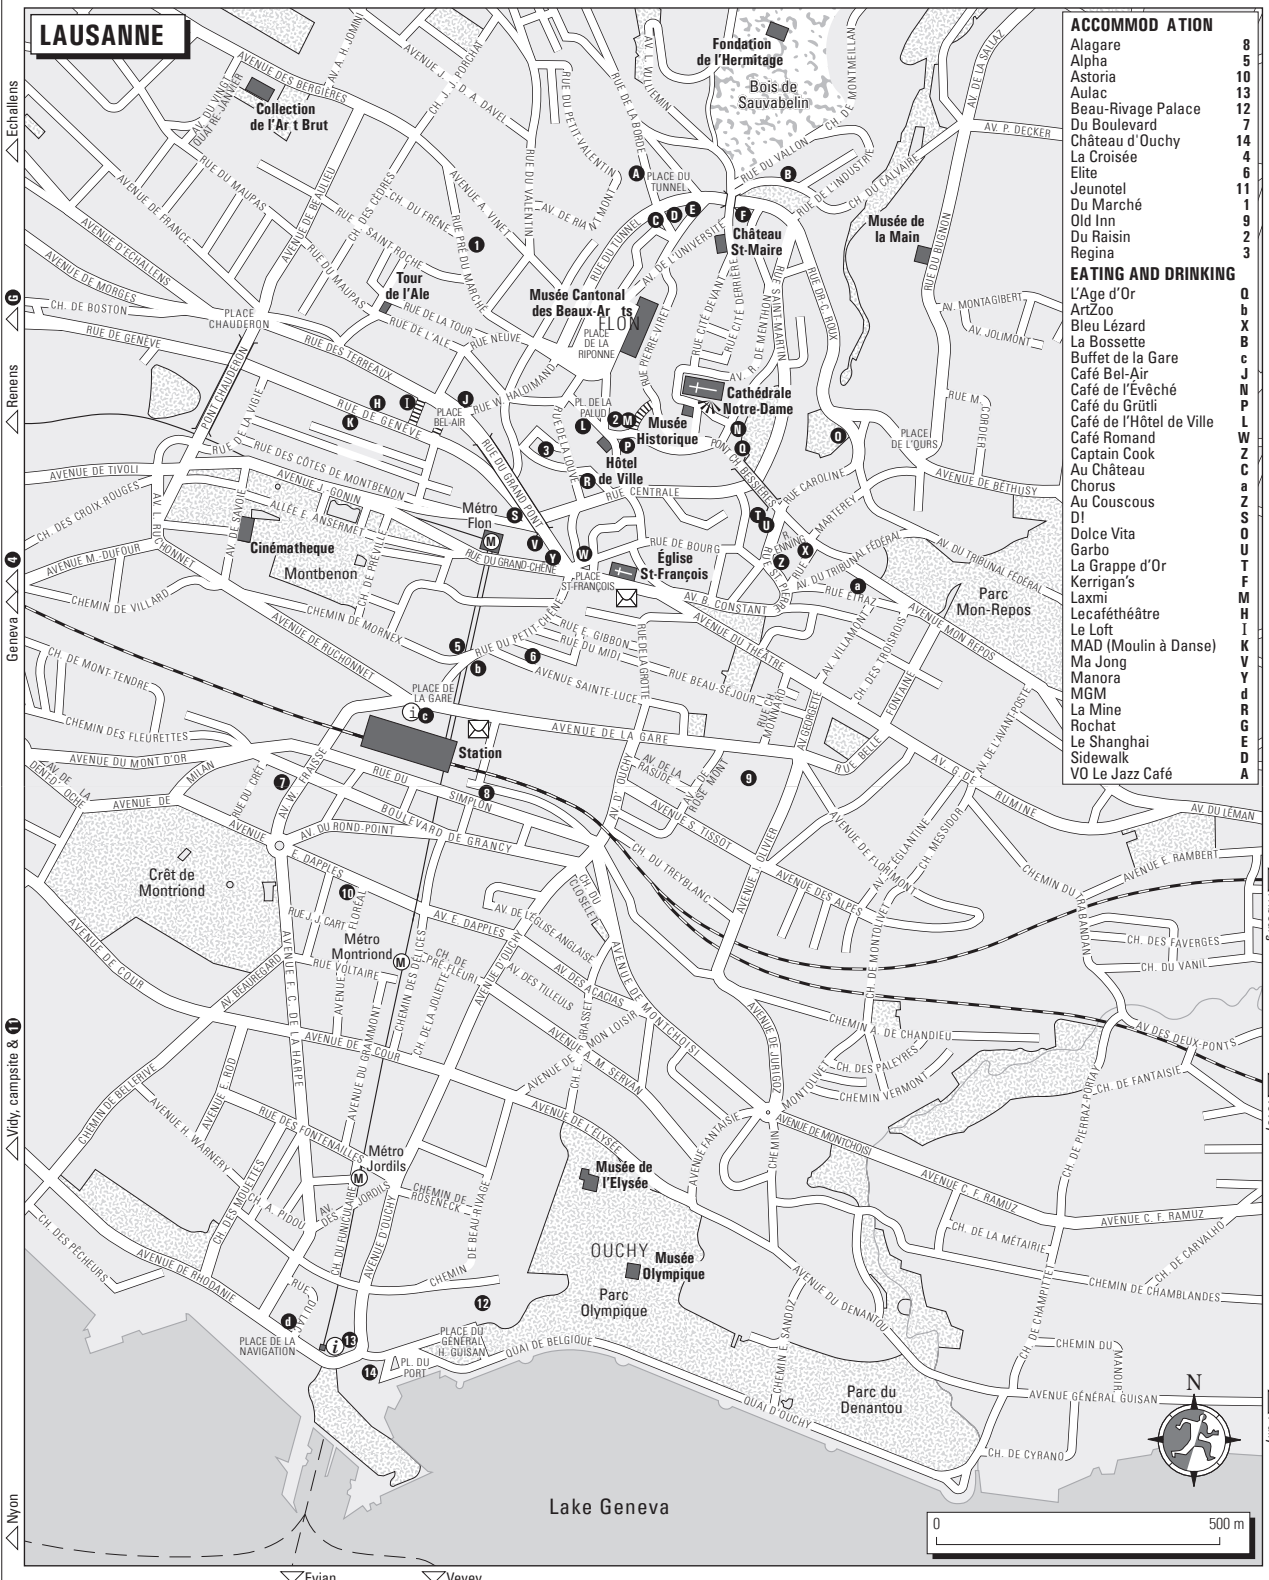

LAUSANNE

ACCOMMODATION

- Alagare 8
- Alpha 5
- Astoria 10
- Aulac 13
- Beau-Rivage Palace 12
- Du Boulevard 7
- Château d'Ouchy 14
- La Croisée 4
- Elite 6
- Jeunotel 11
- Du Marché 1
- Old Inn 9
- Du Raisin 2
- Regina 3

EATING AND DRINKING

- L'Age d'Or Q
- ArtZoo b
- Bleu Lézard X
- La Bossette B
- Buffet de la Gare C
- Café Bel-Air J
- Café de l'Evêché N
- Café du Grütli P
- Café de l'Hôtel de Ville L
- Café Romand W
- Captain Cook Z
- Au Château C
- Chorus a
- Au Couscous z
- DI S
- Dolce Vita O
- Garbo U
- La Grappe d'Or T
- Kerrigan's F
- Laxmi M
- Lecaféthéâtre H
- Le Loft I
- MAD (Moulin à Danse) K
- Ma Jong V
- Manora y
- MGM d
- La Mine R
- Rochat G
- Le Shanghai E
- Sidewalk D
- VO Le Jazz Café A